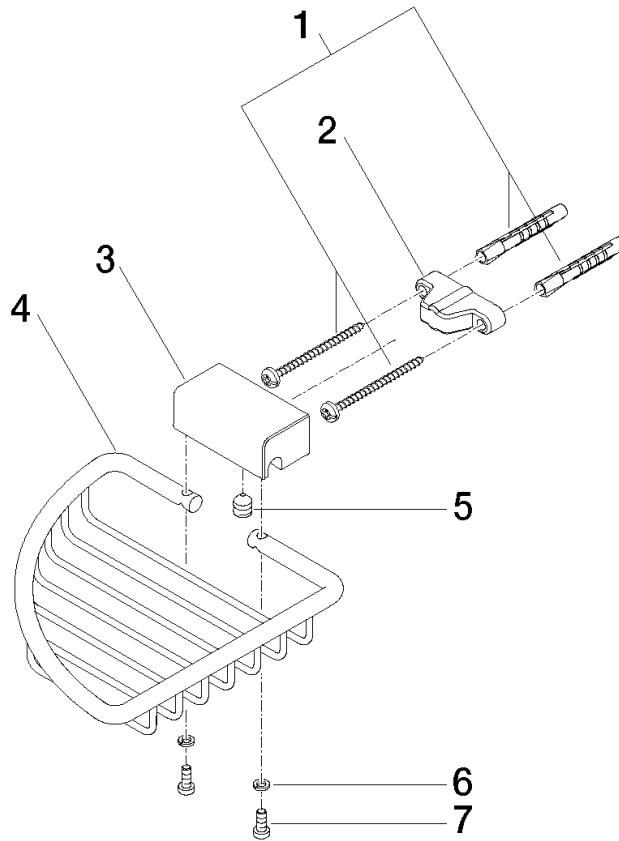

Corner soap basket - Chrome

IMO

83 281 530

- width 150mm
- height 40 mm
- 165mm projection

Fits: IMO, LULU, MADISON, MEM, TARA, CL.1, LISSÉ, VAIA, META, CYO

	Chrome	83 281 530-00
	Brushed Platinum	83 281 530-06
	Platinum	83 281 530-08
	Durabress (23kt Gold)	83 281 530-09
	Dark Chrome	83 281 530-19
	Light Gold	83 281 530-26
	Brushed Light Gold	83 281 530-27
	Brushed Durabress (23kt Gold)	83 281 530-28
	Matte Black	83 281 530-33
	Brushed Bronze	83 281 530-42
	Brushed Champagne (22kt Gold)	83 281 530-46
	Champagne (22kt Gold)	83 281 530-47
	Brushed Chrome	83 281 530-93
	Brushed Dark Platinum	83 281 530-99

83 281 530

mm [inches]

83 281 530

Parts for other finishes can be found here: Brushed Platinum

Spare parts list

No.	Item Number	Name	Quantity used	Delivery time
1	05 30 31 025 00 90	fixing set	1	2
2	09 17 20 030 90	holder	1	2
3	08 17 30 501-00	holder	1	10
4	08 18 90 905-00	basket	1	60
5	09 31 11 002 90	pin	1	2
6	90 30 11 029 00 90	disc	2	2
7	09 30 30 054 90	screw	2	2