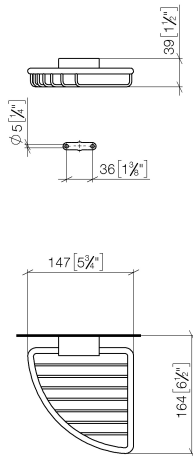

Corner soap basket - Chrome

IMO

83 281 530

- width 150mm
- height 40 mm
- 165mm projection

Fits: IMO, LULU, MADISON, MEM, TARA, CL.1, LISSÉ, VAIA, META, CYO

	Chrome	83 281 530-00
	Brushed Platinum	83 281 530-06
	Platinum	83 281 530-08
	Durabress (23kt Gold)	83 281 530-09
	Dark Chrome	83 281 530-19
	Light Gold	83 281 530-26
	Brushed Light Gold	83 281 530-27
	Brushed Durabress (23kt Gold)	83 281 530-28
	Matte Black	83 281 530-33
	Brushed Bronze	83 281 530-42
	Brushed Champagne (22kt Gold)	83 281 530-46
	Champagne (22kt Gold)	83 281 530-47
	Brushed Chrome	83 281 530-93
	Brushed Dark Platinum	83 281 530-99

83 281 530

mm [inches]

83 281 530

Parts for other finishes can be found here: Brushed Platinum

Spare parts list

No.	Item Number	Name	Quantity used	Delivery time
1	05 30 31 025 00 90	fixing set	1	2
2	09 17 20 030 90	holder	1	2
3	08 17 30 501-00	holder	1	10
4	08 18 90 905-00	basket	1	60
5	09 31 11 002 90	pin	1	2
6	90 30 11 029 00 90	disc	2	2
7	09 30 30 054 90	screw	2	2